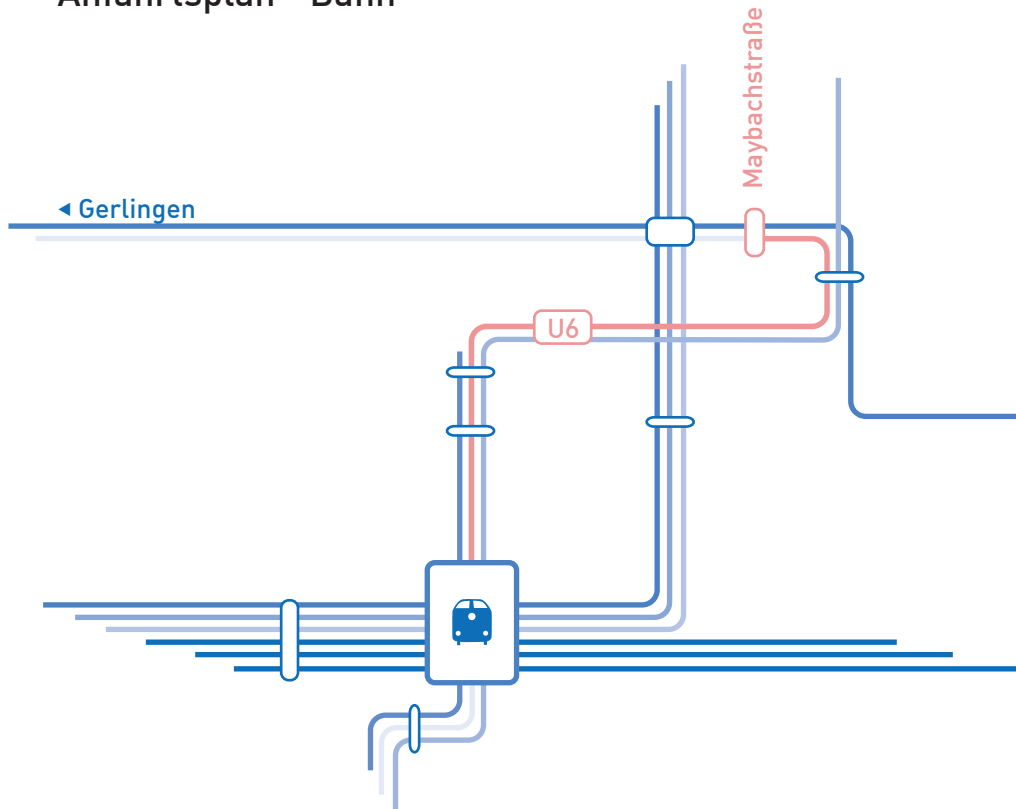

## Anfahrtsplan - Bahn

### Anreise mit der U-Bahn:

Linie U6 von Hauptbahnhof in Fahrtrichtung »Gerlingen« bis Haltestelle Maybachstraße. Am Messehotel Europe (gegenüber der Esso-Tankstelle Ecke »Siemens-/Maybachstraße«) rechter Hand ca. 10 Meter entfernt finden Sie uns.

### Anreise mit der S-Bahn:

Anreise aus Richtung Hauptbahnhof mit der S4, S5 oder S6 bis Haltestelle »Feuerbach Bahnhof«.

Dann entweder zu Fuß (ca. 10 min.) die Siemensstraße bergauf an der Firma Leitz vorbei. Ca. 300 Meter weiter beim Messehotel Europe rechts abbiegen in die Maybachstraße. Nach ca. 10 Metern finden Sie uns auf der rechten Seite.

Oder Sie benutzen ab »Feuerbach Bahnhof« die Linie U6 in Fahrtrichtung »Möhringen« bzw. die Linie U13 in Fahrtrichtung »Hedelfingen«. Gleich die nächste Station ist die Haltestelle »Maybachstraße« an der Sie fast direkt vor unserem Gebäude aussteigen.